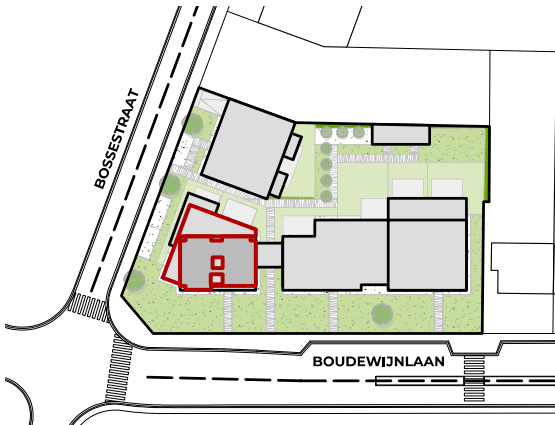

Appartement

B 02.02

Tweede verdieping

Appartement: 110,9 M²

Terras: 51,9 M²

INFO & VERKOOP

0479 01 01 01

info@cm-vastgoed.be